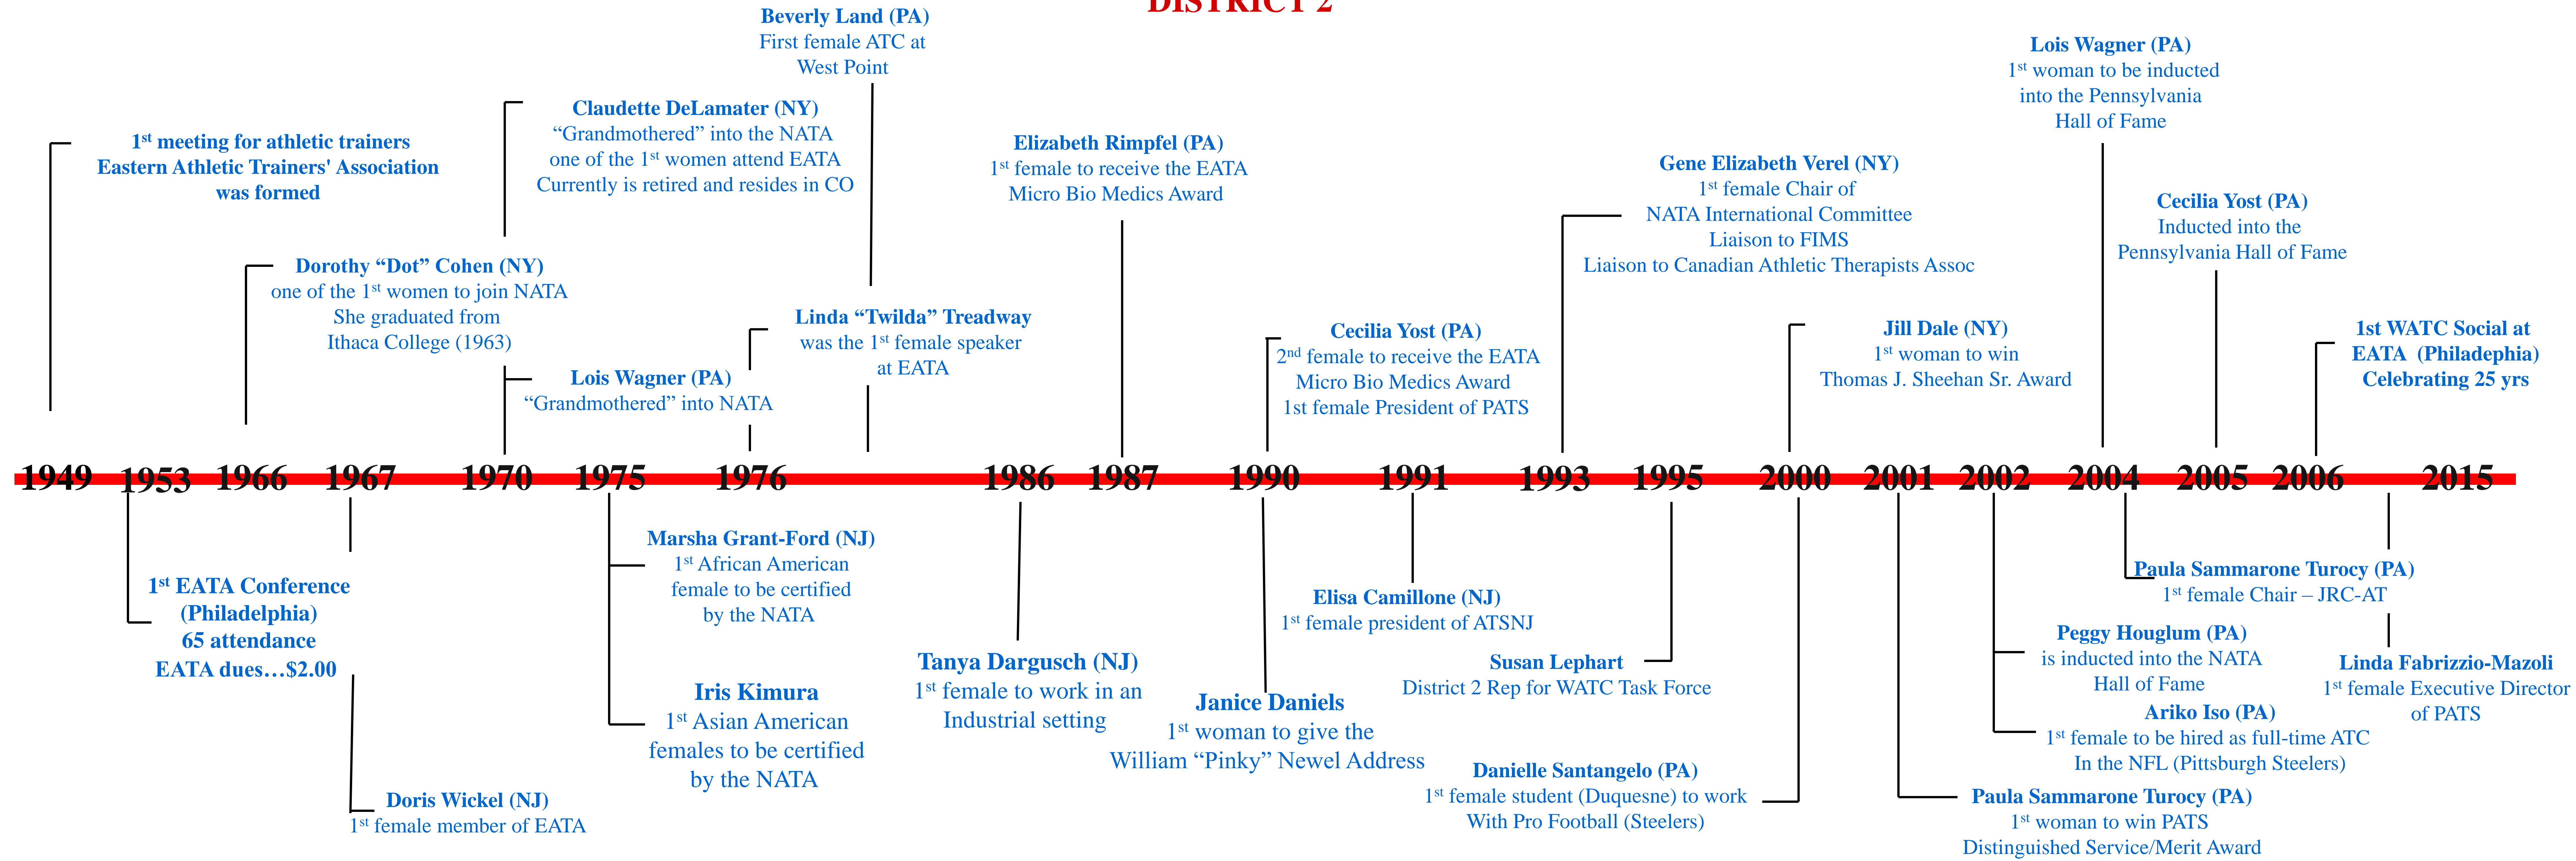

**WOMEN IN ATHLETIC TRAINING**

**DISTRICT 2**

**District II Pioneer Women of NATA (joined before 1980)**

Doris Wickel (NJ)  
Claudette Delamater (NY)  
Lois Wagner (PA)  
Roberta Butler (PA)  
Gwen Cleaves (NJ)  
Sandra Greger (PA)  
Peggy Houghlum (PA)  
Rebecca Layfield (PA)  
Suzanne Layton (NJ)  
Nancy E. Sigman (PA)  
Nancy Burdick (PA)  
Pamela Chlad (PA)  
Gail Chmielenski (NY)  
Marsha L. Grant-Ford (PA)  
Jennie Gilbert Hartman (PA)  
Karen Manfre (NJ)

Roberta Mawdsley (PA)  
Debrah Morante (NJ)  
Judith Popivchak (PA)  
Gene Elizabeth Verel (NY)  
Loren Whitehead-Swivel (PA)  
Anne Wuenschel (PA)  
Cecilia Yost (PA)  
Marilyn Bobb (PA)  
Linda J. Eck (PA)  
Heather Edwards (PA)  
Jeanine Geier (NJ)  
Pamela A. Gentile (PA)  
Linda Heintz (NY)  
Susan Genuario (PA)  
Denise Hooten (NJ)  
Doris Krohn (NY)